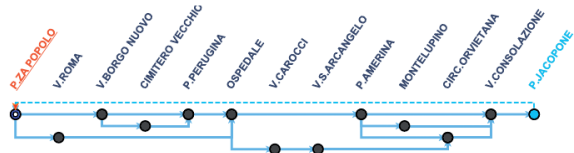

METROLINEA

LINEA A

P.ZZA POPOLO - P.TA PERUGINA - P.TA ROMANA - P.TA AMERINA - CONSOLAZIONE - P.ZZA POPOLO

LINEA B

P.ZZA JACOPONE - P.TA ROMANA - V. XXV APRILE - SAN BENIGNO - COLLEVALENZA VIA PARADISO

LINEA C

P.ZZA JACOPONE - P.TA ROMANA - STAZIONE FCU - PIAN DI PORTO - PANTALLA