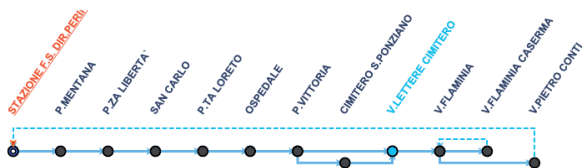

METROLINEA

CIRC.LE A | SPOLETO - MORGNANO - SPOLETO

CIRC.LE AC | SPOLETO - BRUNA - MORGNANO - SPOLETO

CIRC.LE B | SPOLETO - PASSO PARENZI - SPOLETO

CIRC.LE C

SPOLETO - BRUNA - SPOLETO

CIRC.LE D

STAZIONE FS - SPOLETO CENTRO - VILLA REDENTA - STAZIONE FS

CIRC.LE E

SPOLETO - ZONA PEEP - SPOLETO

CIRC.LE F

SPOLETO - S. MARTINO - BAIANO - SPOLETO

CIRC.LE G

SPOLETO - CORTACCIONE - S. GIACOMO - SPOLETO

LINEA 1

SPOLETO - COLLERISANA - FOGLIANO

LINEA 2

SPOLETO - MESSENANO

LINEA 3

MONTEMARTANO - SPOLETO

LINEA 3/A

SPOLETO - MONTEMARTANO (COINC. TERNI)

LINEA 3/B

S. GREGORIO - OCENELLI - SPOLETO

LINEA 3/C

S. SILVESTRO - MORRO - SPOLETO

LINEA 4

PASSO SPINA - BAZZANO - EGGI - SPOLETO

LINEA 5

SPOLETO - S. GIACOMO - BEROIDE

LINEA 6

SPOLETO - CAMPOROPPOLO