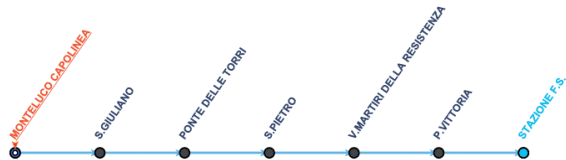

LINEA 2

SPOLETO - MESSENANO

LINEA 3

MONTEMARTANO - SPOLETO

LINEA 3/A

SPOLETO - MONTEMARTANO (COINC. TERNI)

LINEA 3/B

S. GREGORIO - OCENELLI - SPOLETO

LINEA 3/C

S. SILVESTRO - MORRO - SPOLETO

LINEA 4

PASSO SPINA - BAZZANO - EGGI - SPOLETO

LINEA 5

SPOLETO - S. GIACOMO - BEROIDE

LINEA 6

SPOLETO - CAMPOROPPOLO

LINEA 7

S. ANASTASIO - SPOLETO

LINEA 8

SPOLETO - POMPAGNANO - M.TE BIBICO

LINEA 10

MONTELUCCO - SPOLETO FS

LINEA 11

SPOLETO - S. VITO - BRUNA

LINEA 12

PIAZZA VITTORIA - I.T.I.S. VIA VISSO

LINEA 13

P. VITTORIA - MEDIA "D. ALIGHIERI" - P. VITTORIA - STAZIONE F.S.

NAVETTA

NAVETTA CENTRO