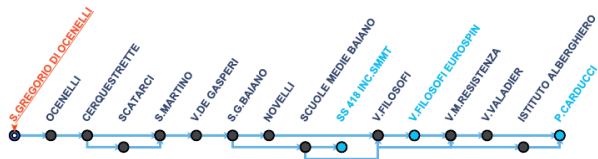

CIRC.LE E

SPOLETO - ZONA PEEP - SPOLETO

CIRC.LE F

SPOLETO - S. MARTINO - BAIANO - SPOLETO

CIRC.LE G

SPOLETO - CORTACCIONE - S. GIACOMO - SPOLETO

LINEA 1

SPOLETO - COLLERISANA - FOGLIANO

LINEA 2

SPOLETO - MESSENANO

LINEA 3

MONTEMARTANO - SPOLETO

LINEA 3/A

SPOLETO - MONTEMARTANO (COINC. TERNI)

LINEA 3/B

S. GREGORIO - OCENELLI - SPOLETO

LINEA 3/C

S. SILVESTRO - MORRO - SPOLETO

LINEA 4

PASSO SPINA - BAZZANO - EGGI - SPOLETO

LINEA 5

SPOLETO - S. GIACOMO - BEROIDE

LINEA 6

SPOLETO - CAMPOROPPOLO

LINEA 7

S. ANASTASIO - SPOLETO

LINEA 8

SPOLETO - POMPAGNANO - M.TE BIBICO

LINEA 10

MONTELUCCO - SPOLETO FS

LINEA 11

SPOLETO - S. VITO - BRUNA