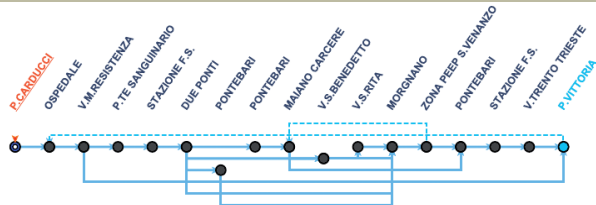

METROLINEA

CIRC.LE A | SPOLETO - MORGNANO - SPOLETO

CIRC.LE AC | SPOLETO - BRUNA - MORGNANO - SPOLETO

CIRC.LE B | SPOLETO - PASSO PARENZI - SPOLETO

CIRC.LE C

SPOLETO - BRUNA - SPOLETO

CIRC.LE D

STAZIONE FS - SPOLETO CENTRO - VILLA REDENTA - STAZIONE FS

CIRC.LE E

SPOLETO - ZONA PEEP - SPOLETO

CIRC.LE F

SPOLETO - S. MARTINO - BAIANO - SPOLETO

CIRC.LE G

SPOLETO - CORTACCIONE - S. GIACOMO - SPOLETO

LINEA 1

SPOLETO - COLLERISANA - FOGLIANO

LINEA 2

SPOLETO - MESSENANO

LINEA 3

MONTEMARTANO - SPOLETO

LINEA 3/A

SPOLETO - MONTEMARTANO (COINC. TERNI)

LINEA 3/B

S. GREGORIO - OCENELLI - SPOLETO

LINEA 3/C

S. SILVESTRO - MORRO - SPOLETO

LINEA 4

PASSO SPINA - BAZZANO - EGGI - SPOLETO

LINEA 5

SPOLETO - S. GIACOMO - BEROIDE

LINEA 6

SPOLETO - CAMPOROPPOLO