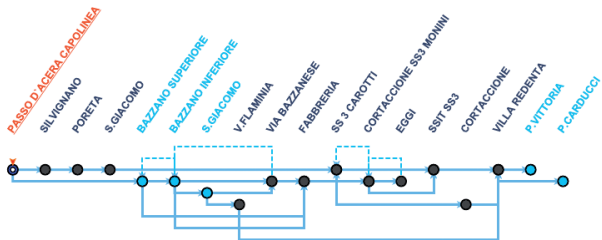

CIRC.LE E

SPOLETO - ZONA PEEP - SPOLETO

CIRC.LE F

SPOLETO - S. MARTINO - BAIANO - SPOLETO

CIRC.LE G

SPOLETO - CORTACCIONE - S. GIACOMO - SPOLETO

LINEA 1

SPOLETO - COLLERISANA - FOGLIANO

LINEA 2

SPOLETO - MESSENANO

LINEA 3

MONTEMARTANO - SPOLETO

LINEA 3/A

SPOLETO - MONTEMARTANO (COINC. TERNI)

LINEA 3/B

S. GREGORIO - OCENELLI - SPOLETO

LINEA 3/C

S. SILVESTRO - MORRO - SPOLETO

LINEA 4

PASSO SPINA - BAZZANO - EGGI - SPOLETO

LINEA 5

SPOLETO - S. GIACOMO - BEROIDE

LINEA 6

SPOLETO - CAMPOROPPOLO

LINEA 7

S. ANASTASIO - SPOLETO

LINEA 8

SPOLETO - POMPAGNANO - M.TE BIBICO

LINEA 10

MONTELUCCO - SPOLETO FS

LINEA 11

SPOLETO - S. VITO - BRUNA