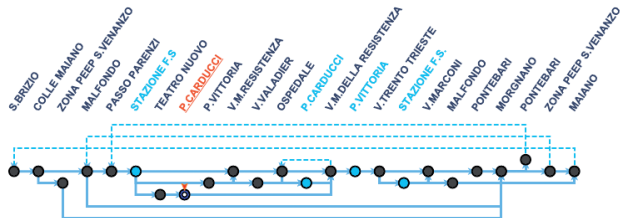

METROLINEA

CIRC.LE A | SPOLETO - MORGNANO - SPOLETO

CIRC.LE AC | SPOLETO - BRUNA - MORGNANO - SPOLETO

CIRC.LE B | SPOLETO - PASSO PARENZI - SPOLETO

CIRC.LE C

SPOLETO - BRUNA - SPOLETO

CIRC.LE D

STAZIONE FS - SPOLETO CENTRO - VILLA REDENTA - STAZIONE FS

CIRC.LE E

SPOLETO - ZONA PEEP - SPOLETO

CIRC.LE F

SPOLETO - S. MARTINO - BAIANO - SPOLETO

CIRC.LE G

SPOLETO - CORTACCIONE - S. GIACOMO - SPOLETO

LINEA 1

SPOLETO - COLLERISANA - FOGLIANO

LINEA 2

SPOLETO - MESSENANO

LINEA 3

MONTEMARTANO - SPOLETO

LINEA 3/A

SPOLETO - MONTEMARTANO (COINC. TERNI)

LINEA 3/B

S. GREGORIO - OCENELLI - SPOLETO

LINEA 3/C

S. SILVESTRO - MORRO - SPOLETO

LINEA 4

PASSO SPINA - BAZZANO - EGGI - SPOLETO

LINEA 5

SPOLETO - S. GIACOMO - BEROIDE

LINEA 6

SPOLETO - CAMPOROPPOLO