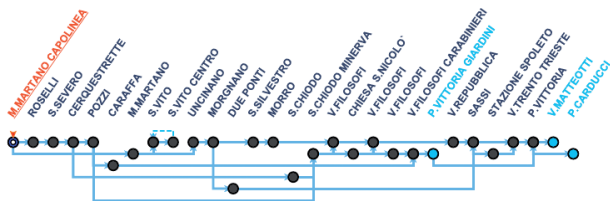

METROLINEA

CIRC.LE A | SPOLETO - MORGNANO - SPOLETO

CIRC.LE AC | SPOLETO - BRUNA - MORGNANO - SPOLETO

CIRC.LE B | SPOLETO - PASSO PARENZI - SPOLETO

CIRC.LE C

SPOLETO - BRUNA - SPOLETO

CIRC.LE D

STAZIONE FS - SPOLETO CENTRO - VILLA REDENTA - STAZIONE FS

CIRC.LE E

SPOLETO - ZONA PEEP - SPOLETO

CIRC.LE F

SPOLETO - S. MARTINO - BAIANO - SPOLETO

CIRC.LE G

SPOLETO - CORTACCIONE - S. GIACOMO - SPOLETO

LINEA 1

SPOLETO - COLLERISANA - FOGLIANO

LINEA 2

SPOLETO - MESSENANO

LINEA 3

MONTEMARTANO - SPOLETO

LINEA 3/A

SPOLETO - MONTEMARTANO (COINC. TERNI)

LINEA 3/B

S. GREGORIO - OCENELLI - SPOLETO

LINEA 3/C

S. SILVESTRO - MORRO - SPOLETO

LINEA 4

PASSO SPINA - BAZZANO - EGGI - SPOLETO

LINEA 5

SPOLETO - S. GIACOMO - BEROIDE

LINEA 6

SPOLETO - CAMPOROPPOLO