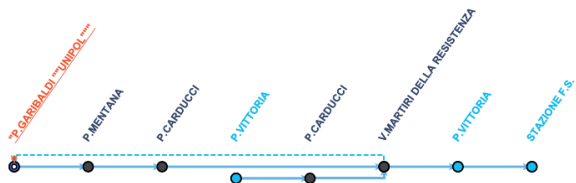

LINEA 2

SPOLETO - MESSENANO

LINEA 3

MONTEMARTANO - SPOLETO

LINEA 3/A

SPOLETO - MONTEMARTANO (COINC. TERNI)

LINEA 3/B

S. GREGORIO - OCENELLI - SPOLETO

LINEA 3/C

S. SILVESTRO - MORRO - SPOLETO

LINEA 4

PASSO SPINA - BAZZANO - EGGI - SPOLETO

LINEA 5

SPOLETO - S. GIACOMO - BEROIDE

LINEA 6

SPOLETO - CAMPOROPPOLO

LINEA 7

S. ANASTASIO - SPOLETO

LINEA 8

SPOLETO - POMPAGNANO - M.TE BIBICO

LINEA 10

MONTELUCCO - SPOLETO FS

LINEA 11

SPOLETO - S. VITO - BRUNA

LINEA 12

PIAZZA VITTORIA - I.T.I.S. VIA VISSO

LINEA 13

P. VITTORIA - MEDIA "D. ALIGHIERI" - P. VITTORIA - STAZIONE F.S.

NAVETTA

NAVETTA CENTRO