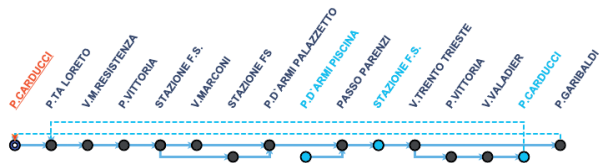

METROLINEA

CIRC.LE A | SPOLETO - MORGNANO - SPOLETO

CIRC.LE AC | SPOLETO - BRUNA - MORGNANO - SPOLETO

CIRC.LE B | SPOLETO - PASSO PARENZI - SPOLETO

CIRC.LE C

SPOLETO - BRUNA - SPOLETO

CIRC.LE D

STAZIONE FS - SPOLETO CENTRO - VILLA REDENTA - STAZIONE FS

CIRC.LE E

SPOLETO - ZONA PEEP - SPOLETO

CIRC.LE F

SPOLETO - S. MARTINO - BAIANO - SPOLETO

CIRC.LE G

SPOLETO - CORTACCIONE - S. GIACOMO - SPOLETO

LINEA 1

SPOLETO - COLLERISANA - FOGLIANO

LINEA 2

SPOLETO - MESSENANO

LINEA 3

MONTEMARTANO - SPOLETO

LINEA 3/A

SPOLETO - MONTEMARTANO (COINC. TERNI)

LINEA 3/B

S. GREGORIO - OCENELLI - SPOLETO

LINEA 3/C

S. SILVESTRO - MORRO - SPOLETO

LINEA 4

PASSO SPINA - BAZZANO - EGGI - SPOLETO

LINEA 5

SPOLETO - S. GIACOMO - BEROIDE

LINEA 6

SPOLETO - CAMPOROPPOLO