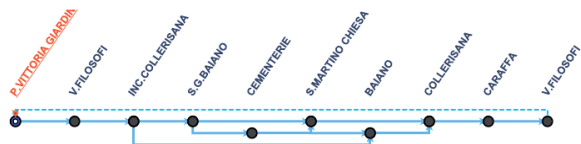

METROLINEA

CIRC.LE A | SPOLETO - MORGNANO - SPOLETO

CIRC.LE AC | SPOLETO - BRUNA - MORGNANO - SPOLETO

CIRC.LE B | SPOLETO - PASSO PARENZI - SPOLETO

CIRC.LE C

SPOLETO - BRUNA - SPOLETO

CIRC.LE D

STAZIONE FS - SPOLETO CENTRO - VILLA REDENTA - STAZIONE FS

CIRC.LE E

SPOLETO - ZONA PEEP - SPOLETO

CIRC.LE F

SPOLETO - S. MARTINO - BAIANO - SPOLETO

CIRC.LE G

SPOLETO - CORTACCIONE - S. GIACOMO - SPOLETO

LINEA 1

SPOLETO - COLLERISANA - FOGLIANO

LINEA 2

SPOLETO - MESSENANO

LINEA 3

MONTEMARTANO - SPOLETO

LINEA 3/A

SPOLETO - MONTEMARTANO (COINC. TERNI)

LINEA 3/B

S. GREGORIO - OCENELLI - SPOLETO

LINEA 3/C

S. SILVESTRO - MORRO - SPOLETO

LINEA 4

PASSO SPINA - BAZZANO - EGGI - SPOLETO

LINEA 5

SPOLETO - S. GIACOMO - BEROIDE

LINEA 6

SPOLETO - CAMPOROPPOLO