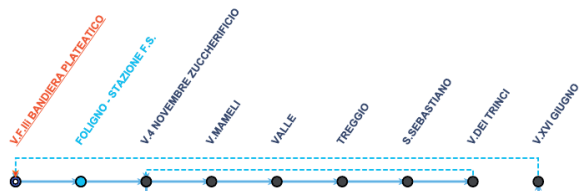

METROLINEA

LINEA 01

S. ERACLIO - OSPEDALE NUOVO

LINEA 02

CARPELLO - UPPELLO - FOLIGNO

LINEA 04

BELFIORE - FOLIGNO

LINEA 05

SPORTELLA MARINI

LINEA 06

CAPODACQUA - FOLIGNO

LINEA 07

S.G. PROFIAMMA - FOLIGNO

LINEA 08

CIMITERO FOLIGNO - S. ERACLIO

LINEA 09

BUDINO - FOLIGNO

LINEA 10

FOLIGNO - CORVIA - SCAFALI

LINEA 11

STERPETE - BORRONI - FOLIGNO

LINEA 12

FOLIGNO - LA VALLE - FOLIGNO

LINEA 13

P. RISORGIMENTO - OSPEDALE NUOVO - P. MATTEOTTI - P. RISORGIMENTO

LINEA 14

FOLIGNO - COLFIORITO - ANNIFO