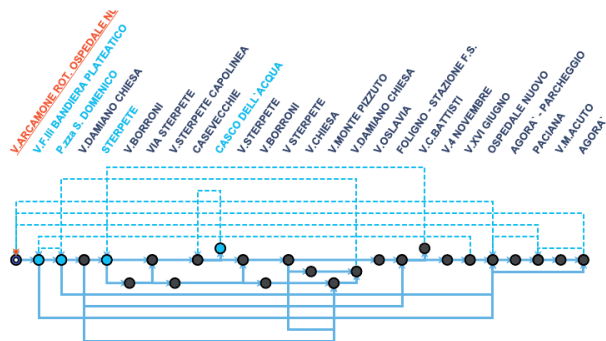

METROLINEA

LINEA 01

S. ERACLIO - OSPEDALE NUOVO

LINEA 02

CARPELLO - UPPELLO - FOLIGNO

LINEA 04

BELFIORE - FOLIGNO

LINEA 05

SPORTELLA MARINI

LINEA 06

CAPODACQUA - FOLIGNO

LINEA 07

S.G. PROFIAMMA - FOLIGNO

LINEA 08

CIMITERO FOLIGNO - S. ERACLIO

LINEA 09

BUDINO - FOLIGNO

LINEA 10

FOLIGNO - CORVIA - SCAFALI

LINEA 11

STERPETE - BORRONI - FOLIGNO

LINEA 12

FOLIGNO - LA VALLE - FOLIGNO

LINEA 13

P. RISORGIMENTO - OSPEDALE NUOVO - P. MATTEOTTI - P. RISORGIMENTO

LINEA 14

FOLIGNO - COLFIORITO - ANNIFO