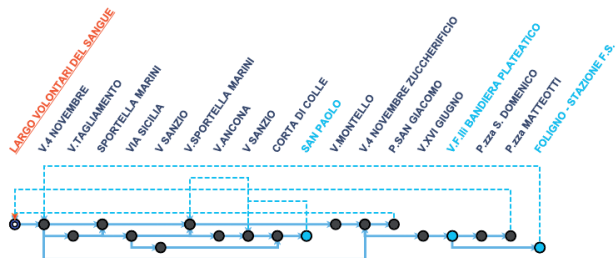

METROLINEA

LINEA 01

S. ERACLIO - OSPEDALE NUOVO

LINEA 02

CARPELLO - UPPELLO - FOLIGNO

LINEA 04

BELFIORE - FOLIGNO

LINEA 05

SPORTELLA MARINI

LINEA 06

CAPODACQUA - FOLIGNO

LINEA 07

S.G. PROFIAMMA - FOLIGNO

LINEA 08

CIMITERO FOLIGNO - S. ERACLIO

LINEA 09

BUDINO - FOLIGNO

LINEA 10

FOLIGNO - CORVIA - SCAFALI

LINEA 11

STERPETE - BORRONI - FOLIGNO

LINEA 12

FOLIGNO - LA VALLE - FOLIGNO

LINEA 13

P. RISORGIMENTO - OSPEDALE NUOVO - P. MATTEOTTI - P. RISORGIMENTO

LINEA 14

FOLIGNO - COLFIORITO - ANNIFO