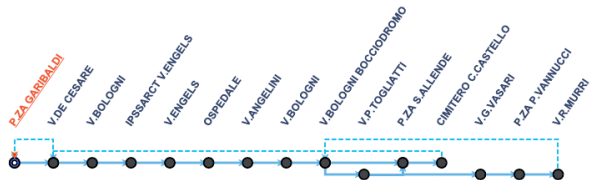

METROLINEA

LINEA 01

PIAZZA GARIBALDI - CERBARA

LINEA 03

PIAZZA GARIBALDI - LERCHI - PIOSINA - CERBARA - PIAZZA GARIBALDI

LINEA 04

PIAZZA GARIBALDI - LERCHI - PIOSINA - CERBARA - PIAZZA GARIBALDI

LINEA A

PIAZZA GARIBALDI - OSPEDALE - M. DEL LATTE - CIMITERO - P. GARIBALDI

LINEA B

PIAZZA GARIBALDI - S. PIO X - CASELLA - PIAZZA GARIBALDI

LINEA C

PIAZZA GARIBALDI - GRATICOLE - LA TINA - P. GARIBALDI

LINEA D

PIAZZA GARIBALDI - RIOSECCO - V. MORANDI - PIAZZA GARIBALDI