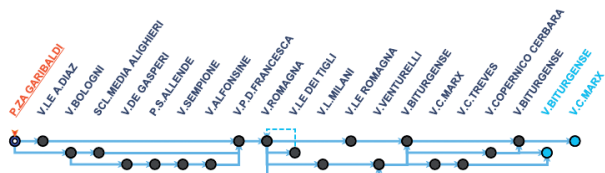

METROLINEA

LINEA 01

PIAZZA GARIBALDI - CERBARA

LINEA 03

PIAZZA GARIBALDI - LERCHI - PIOSINA - CERBARA - PIAZZA GARIBALDI

LINEA 04

PIAZZA GARIBALDI - LERCHI - PIOSINA - CERBARA - PIAZZA GARIBALDI

LINEA A

PIAZZA GARIBALDI - OSPEDALE - M. DEL LATTE - CIMITERO - P. GARIBALDI

LINEA B

PIAZZA GARIBALDI - S. PIO X - CASELLA - PIAZZA GARIBALDI

LINEA C

PIAZZA GARIBALDI - GRATICOLE - LA TINA - P. GARIBALDI

LINEA D

PIAZZA GARIBALDI - RIOSECCO - V. MORANDI - PIAZZA GARIBALDI