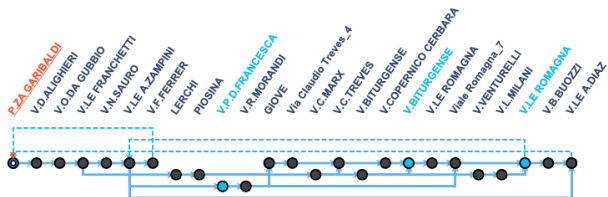

METROLINEA

LINEA 01

PIAZZA GARIBALDI - CERBARA

LINEA 03

PIAZZA GARIBALDI - LERCHI - PIOSINA - CERBARA - PIAZZA GARIBALDI

LINEA 04

PIAZZA GARIBALDI - LERCHI - PIOSINA - CERBARA - PIAZZA GARIBALDI

LINEA A

PIAZZA GARIBALDI - OSPEDALE - M. DEL LATTE - CIMITERO - P. GARIBALDI

LINEA B

PIAZZA GARIBALDI - S. PIO X - CASELLA - PIAZZA GARIBALDI

LINEA C

PIAZZA GARIBALDI - GRATICOLE - LA TINA - P. GARIBALDI

LINEA D

PIAZZA GARIBALDI - RIOSECCO - V. MORANDI - PIAZZA GARIBALDI