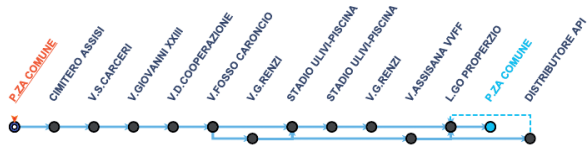

METROLINEA

LINEA A VIA GIOVANNI XXIII - PIAZZA DEL COMUNE

LINEA B PIAZZA DEL COMUNE - PIAZZA UNITÀ D'ITALIA

LINEA C PIAZZA MATTEOTTI - STAZIONE FS - PIAZZA GARIBALDI